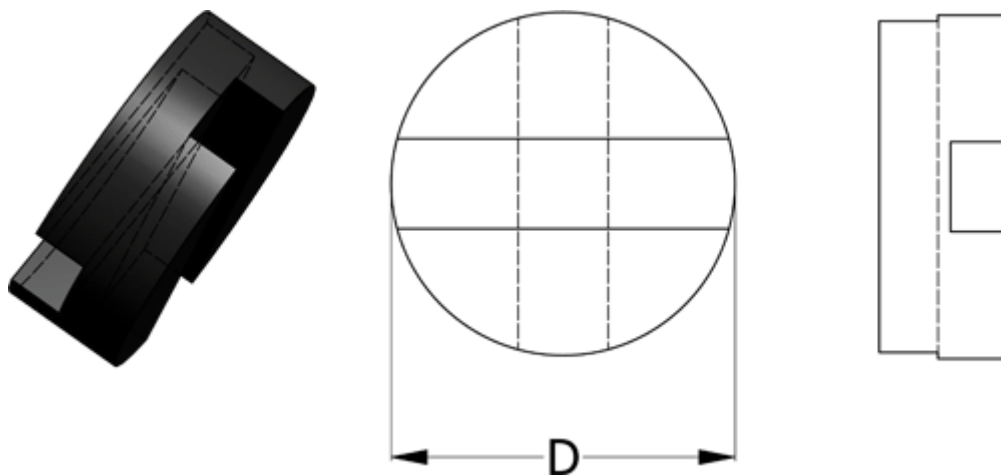

Varenummer: 332123613
Beskrivelse: Oldham element 236.13 Acetal

Mål

D = 12.7

Moment
(Nm) = 0.5

Note: = Overnævnte varenr. er kun for et koblingselement. Der går 2 koblingsnav og 1 element til 1 komplet kobling